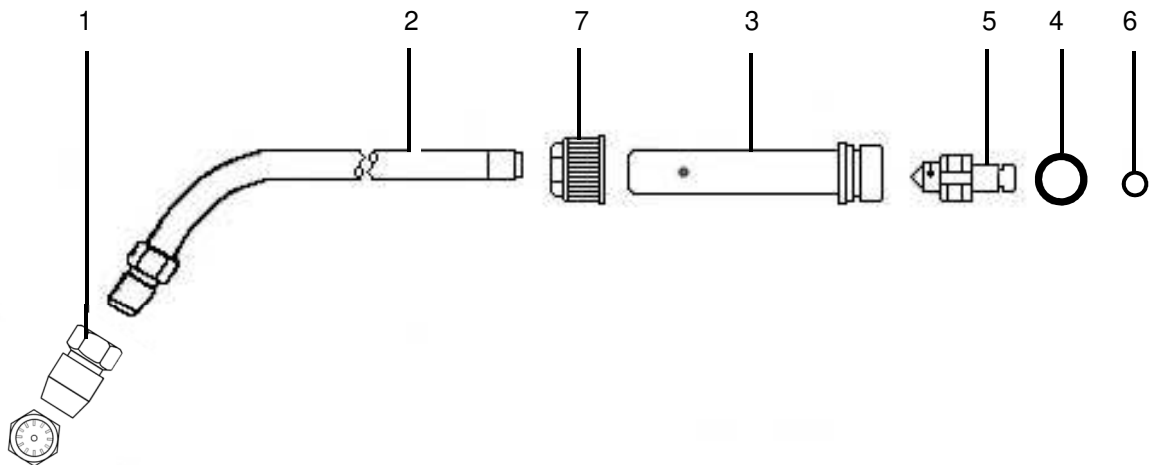

SPARE PARTS LIST

Heating insert STAR

Type of gases: propane, methane

LISTE DES PIECES DE RECHANGE

Inserte de chauffage STAR

Type de gaz: propane, méthane

LISTA DE REQUESTOS

Inserto de calentamiento STAR

Tipos de gas: propano, metano

Pos. Item Pos.	Benennung Description Désignation Nombre	Sach. Nr. / Art. no. No. d'article / Art. No.		
		F - PM Gr. 8	F - PM Gr. 10	F - PM Gr. 12
1 - 7	Wärmeinsatz STAR Heating insert STAR Inserte de chauffage STAR Inserto de calentamiento STAR	716.00045	716.00046	716.00047
1	Wärmdüse Heating nozzle Buse de chauffage Boquilla de calentamiento	716.00035	716.00036	716.00037
2	Mischrohr Mixing pipe Tube de mélange Tubo de mezcla	242.35801	→	→
3	Mischdüse Mixing nozzle Buse de mélange Boquilla de mezclado	716.00062	716.00063	716.00064
4	O-Ring 16 x 2 O-ring Joint torique Anillo en O	0.320.110	→	→
5	Druckdüse Pressure nozzle Buse de pression Boquilla de presión	716.05124	716.05125	716.05126
6	O-Ring 5 x 1,5 O-ring Joint torique Anillo en O	673.29059	→	→
7	Anschlussmutter Connecting nut Capuchon de record Tuerca de conexiona	242.52020	→	→